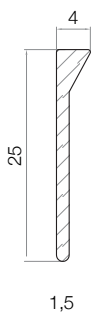

“ Vi har erfarenheter från tusentals anläggningar att leverera galler ”

02
KLICK-IN

ALUMINIUM

Lameller

EM