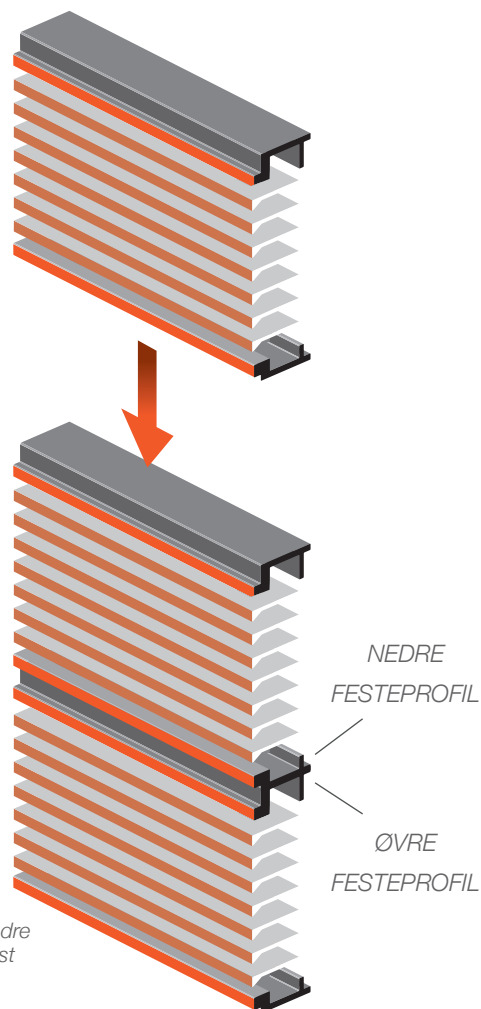

Klick-in risten gir mulighet for rask montering og demontering, og består av en innsatsdel samt festeprofil i over- og underkant. En eller flere ristinnsatser monteres enkelt etter hverandre med ett håndgrep.

Ved å montere flere ristinnsatser etter hverandre kan den totale bredden/ lengden bli tilnærmet uendelig. I standardsortimentet inngår 2 festeprofiler og 3 ulike lamellprofiler avhengig av installasjon og funksjon.

Avhenging av om risten skal monteres oppe eller nede på veggen leveres lamellinnsatsene med lamellene rettet oppover eller nedover for å hindre innsyn.

Klick-in risten benyttes først og fremst for installasjon i vegg, men kan og brukes i sokler, under trappe-trinn og foran armaturer og tekniske installasjoner. Risten kan og leveres kun som lamellinnsats i tilfeller hvor festeprofiler er innbygget der risten skal monteres.

Klick-in risten er blant annet montert som gulvsokkel på Moderna Museet i Stockholm.

Festeprofilen og ristinnsatsen lages av strengpressede aluminiumsprofiler. Som standard leveres risten med natur-anodisert overflate, men kan og leveres pulverlakkert i valgfri farge (RAL/NCS). Alternativt kan risten leveres i anodisert i flere ulike farger.