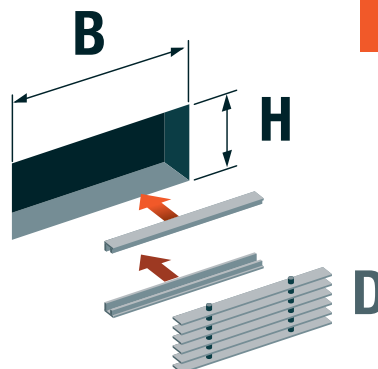

Om flera gallerinsatser monteras efter varandra kan bredden nästan anses oändlig. I standardsortimentet finns 2 fästprofiler samt 3 lamellprofiler beroende på installation och funktion.

Beroende på var gallret ska monteras tillverkas lamellinsatsen med lamellerna riktade uppåt eller nedåt för att hindra insyn.

## Funksjon

(STEG FOR STEG)

MÅL

B: Åpningens lengde  
H: Åpningens høyde  
D: Avstand mellom lamellene