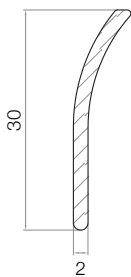

“ Vi har erfarenheter från tusentals anläggningar att leverera galler ”

02
KLICK-IN

ALUMINIUM

Lameller

EM

TL

Ram

(mm)

KLICK-IN

ÖVRE FÄSTPROFIL

EM-LAMELL

NEDRE FÄSTPROFIL

Funktion

(STEG FÖR STEG)

SKJUT IN

TRYCK UPP,
FÄLL IN

SLÄPP NER

BESTÄLLNING

SPECIFIKATION / FÖRESKRIFT

- Val av ram och lamell
- Bredd x Längd (mm)
- Antal galler (st) eller löpmeter (lpm)
- Ytbehandling (anodiserat eller pulverlackerat)
- Tillägg

EXEMPEL

- Kungs-galler typ Klick-in, EM-lamell
- 593 x 738 mm
- 43 st
- RAL 1023
- Tillägg: Förstärkta axlar

MÅTT

- **B:** Bredd på öppningen
- **H:** Höjd på öppningen
- **D:** Avståndet mellan lamellerna normalt 8-20mm (% öppen area)