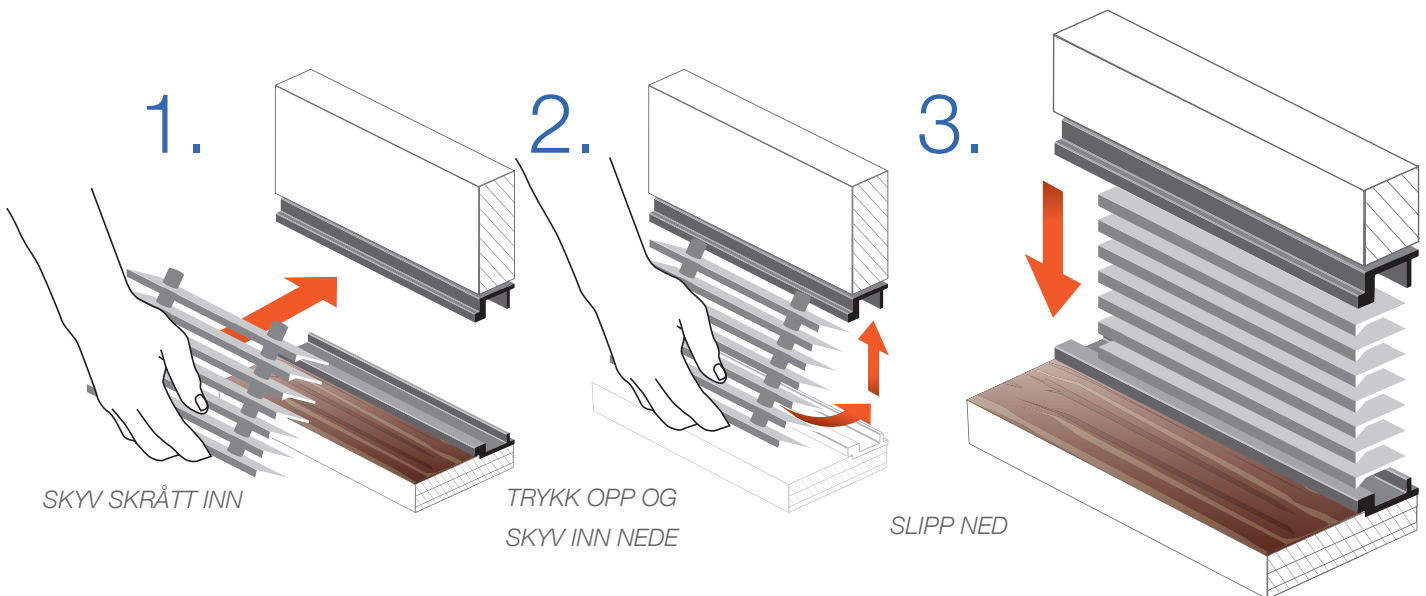

Om flera gallerinsatser monteras efter varandra kan bredden nästan anses oändlig. I standardsortimentet finns 2 fästprofiler samt 3 lamellprofiler beroende på installation och funktion.

Beroende på var gallret ska monteras tillverkas lamellinsatsen med lamellerna riktade uppåt eller nedåt för att hindra insyn.

## Funksjon

(STEG FOR STEG)

MÅL

B: Åpningens lengde  
H: Åpningens høyde  
D: Avstand mellom lamellene