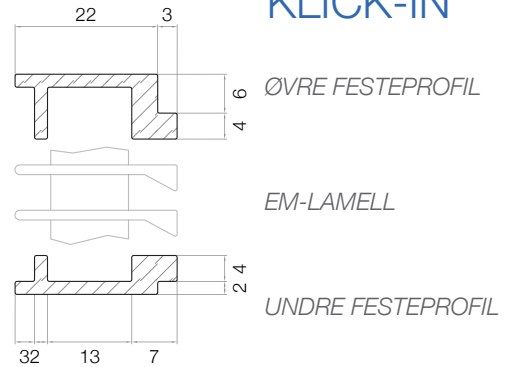

Om flera gallerinsatser monteras efter varandra kan bredden nästan anses oändlig. I standardsortimentet finns 2 fästprofiler samt 3 lamellprofiler beroende på installation och funktion.

Beroende på var gallret ska monteras tillverkas lamellinsatsen med lamellerna riktade uppåt eller nedåt för att hindra insyn.

# Ramme

EM

TL

KLICK-IN

## Funksjon

(STEG FOR STEG)

MÅL

B: Åpningens lengde  
H: Åpningens høyde  
D: Avstand mellom lamellene