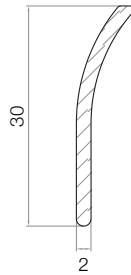

“ Vi har erfaring fra tusentalls prosjekter og leveranser ”

Lameller

(mm)

Ramme

EM

TL

KLICK-IN

Funksjon

(STEG FOR STEG)

MÅL

B: Åpningens lengde
H: Åpningens høyde
D: Avstand mellom lamellene

BESTILLING

SPESIFIKASJON OG BESTILLING

- Valg av ramme og lamell
- Bredder/høyde x lengde
- Antall rister eller løpemeter
- Overflatebehandling
- Tillegg

EKSEMPEL

- Kungs rist klick-in med EM lamell
- B= 155mm x L=933mm
- Antall 43 stk
- Farge RAL 1023
- Tillegg: forsterkede aksler