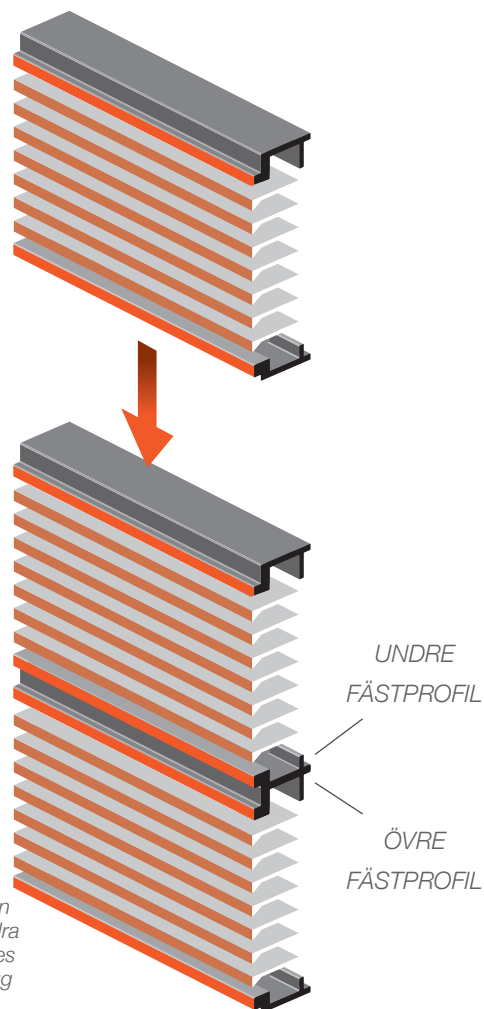

# Aluminiumgaller Klick-in<sup>®</sup>

Gallren med snabb möjlighet till montering och demontering som består av en insatsdel samt två fästprofiler i ovkant och underkant. En eller flera gallerinsatser efter varandra monteras med ett handgrepp mellan de båda fästprofilernas invändiga diken och demonteras lika enkelt.

Om flera gallerinsatser monteras efter varandra kan bredden nästan anses oändlig. I standardsortimentet finns 2 fästprofiler samt 3 lamellprofiler beroende på installation och funktion.

Beroende på var gallret ska monteras tillverkas lamellinsatsen med lamellerna riktade uppåt eller nedåt för att hindra insyn.

Klick in gallren används främst för installation i vägg, men kan även användas som socklar, under trappor (förstärkta) och framför armaturer. Gallren kan även levereras med enbart insats utan fästprofiler, om dessa inbyggs på plats i vägg eller möbel.

Klick-in gallren finns att bland annat att beskåda som golvsockel på Moderna museet samt som vägginstallation i Waterfront building i Stockholm.

Fästprofilerna och gallerinsatsen tillverkas av strängpressade aluminiumprofiler. Som standard tillverkas gallret i naturanodiserat utförande eller pulverlackeras i önskad kulör (RAL/NCS). Gallret kan även anodiseras i annan kulör om så önskas.