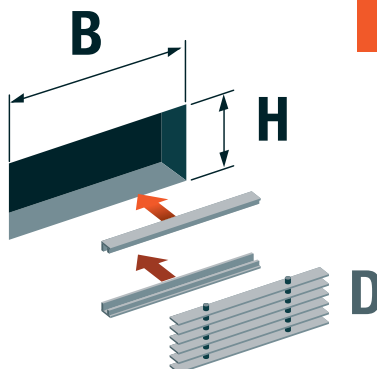

“ Vi har erfarenheter från tusentals anläggningar att leverera galler ”

02
KLICK-IN

ALUMINIUM

Lameller

EM

TL

Ram

(mm)

KLICK-IN

ÖVRE FÄSTPROFIL

EM-LAMELL

NEDRE FÄSTPROFIL

Funktion

(STEG FÖR STEG)

SKJUT IN

TRYCK UPP,
FÄLL IN

SLÄPP NER

BESTÄLLNING

SPECIFIKATION / FÖRESKRIFT

- Val av ram och lamell
- Bredd x Längd (mm)
- Antal galler (st) eller löpmeter (lpm)
- Ytbehandling (anodiserat eller pulverlackerat)
- Tillägg

EXEMPEL

- Kungs-galler typ Klick-in, EM-lamell
- 593 x 738 mm
- 43 st
- RAL 1023
- Tillägg: Förstärkta axlar

MÅTT

- **B:** Bredd på öppningen
- **H:** Höjd på öppningen
- **D:** Avståndet mellan lamellerna normalt 8-20mm (% öppen area)