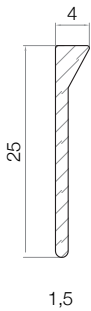

“ Vi har erfaring fra tusentalls prosjekter og leveranser ”

Lameller

(mm)

Ramme

EM

TL