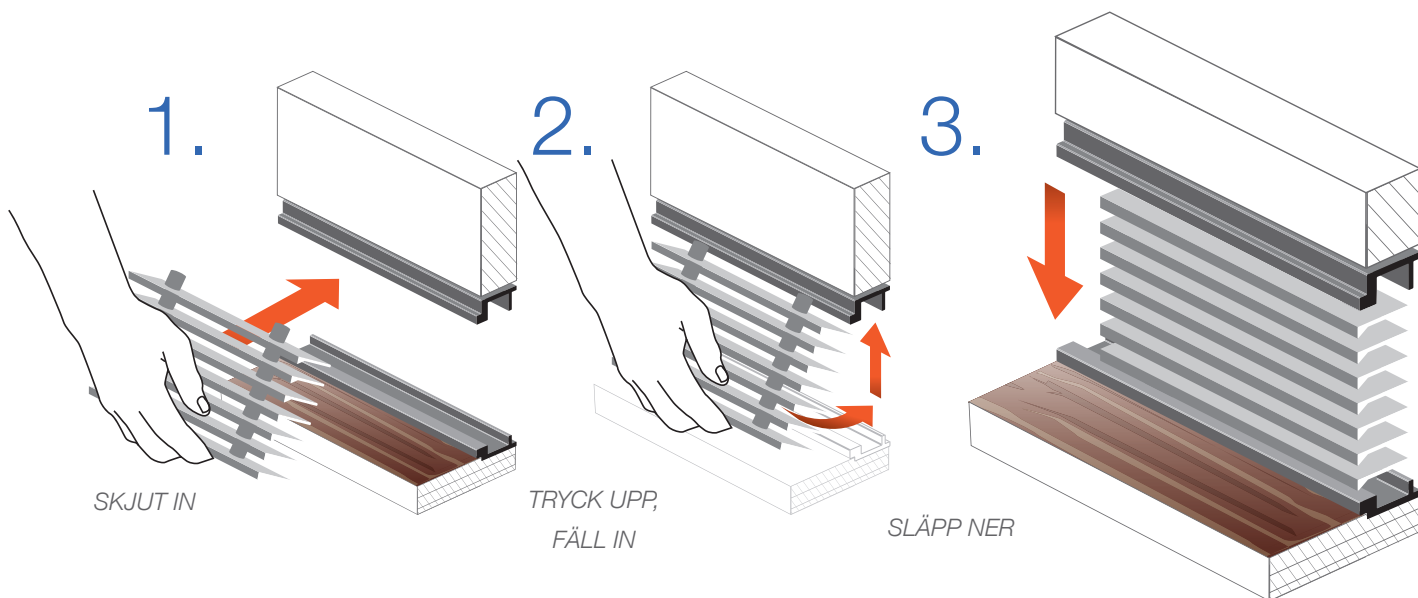

Om flera gallerinsatser monteras efter varandra kan bredden nästan anses oändlig. I standardsortimentet finns 2 fästprofiler samt 3 lamellprofiler beroende på installation och funktion.

Beroende på var gallret ska monteras tillverkas lamellinsatsen med lamellerna riktade uppåt eller nedåt för att hindra insyn.

## Ram

(mm)

KLICK-IN

ÖVRE FÄSTPROFIL

EM-LAMELL

NEDRE FÄSTPROFIL

## Funktion

(STEG FÖR STEG)

SKJUT IN

TRYCK UPP,  
FÄLL IN

SLÄPP NER