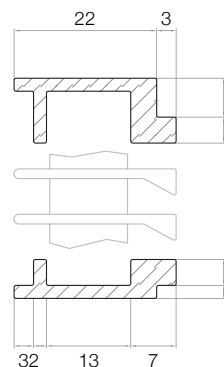

Om flera gallerinsatser monteras efter varandra kan bredden nästan anses oändlig. I standardsortimentet finns 2 fästprofiler samt 3 lamellprofiler beroende på installation och funktion.

Beroende på var gallret ska monteras tillverkas lamellinsatsen med lamellerna riktade uppåt eller nedåt för att hindra insyn.

## Ram

(mm)

KLICK-IN

ÖVRE FÄSTPROFIL

EM-LAMELL

NEDRE FÄSTPROFIL

#### MÅTT

- B:** Bredd på öppningen
- H:** Höjd på öppningen
- D:** Avståndet mellan lamellerna normalt 8-20mm (% öppen area)